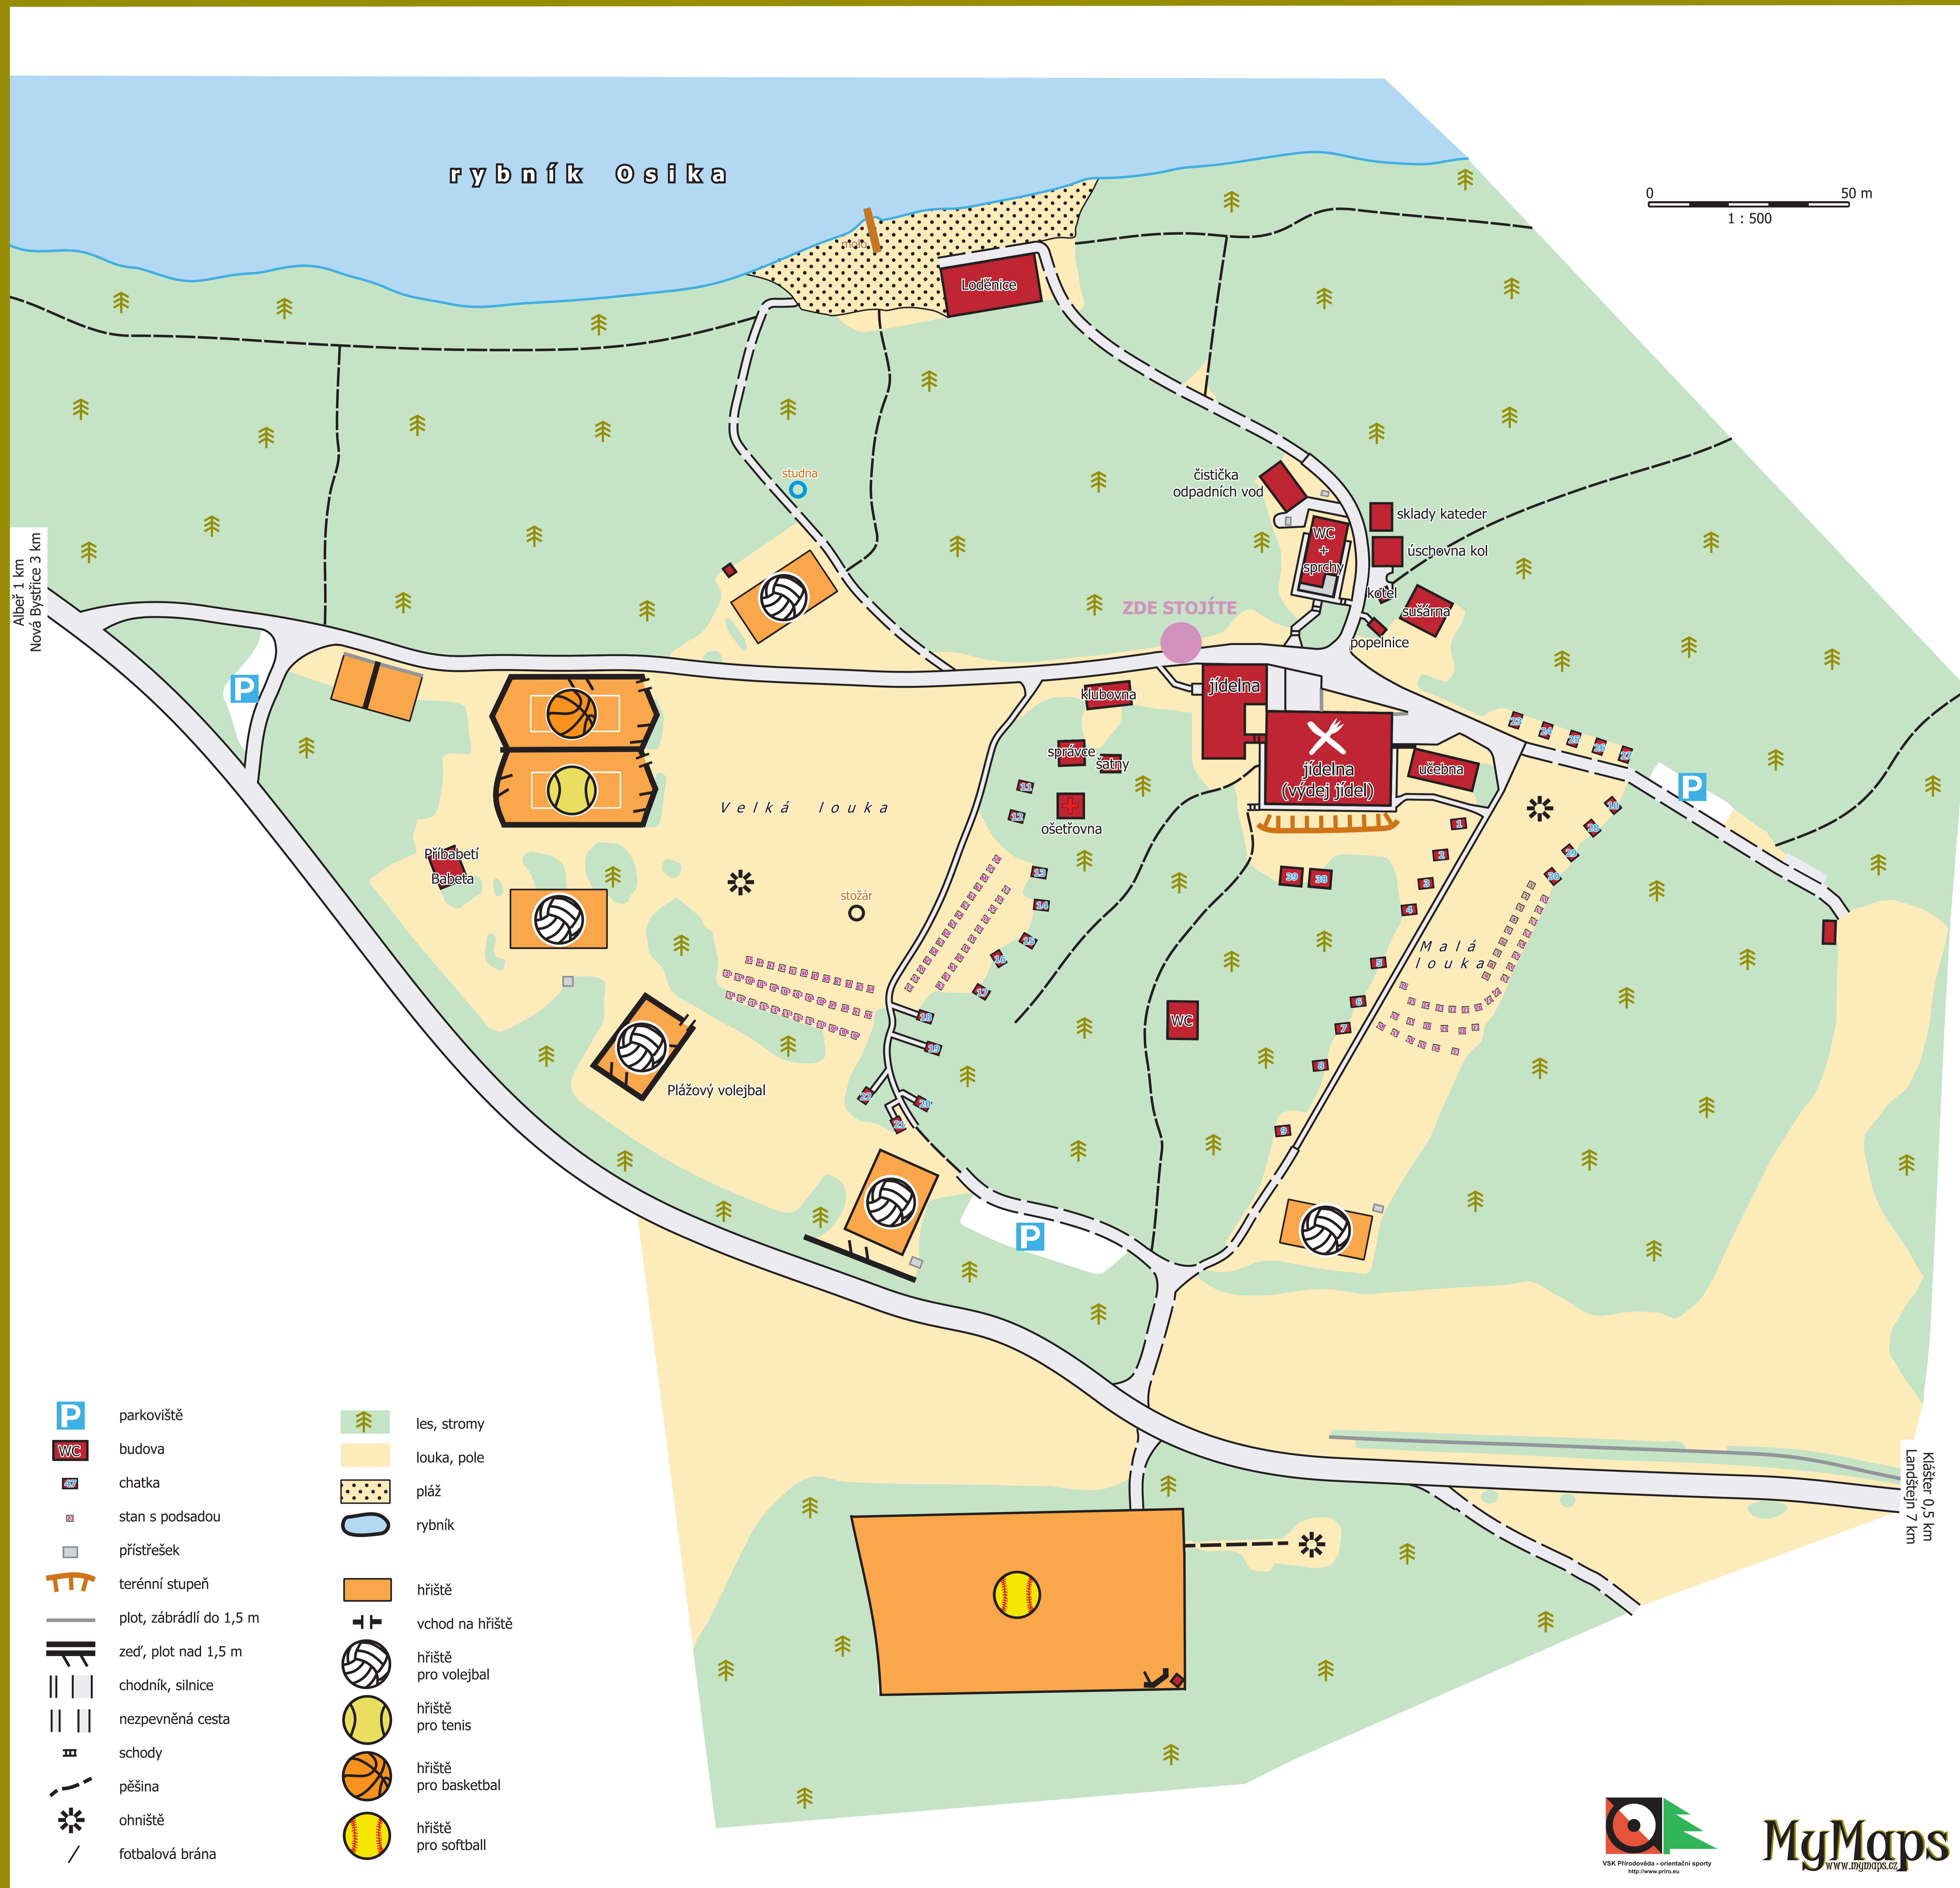

AREÁL VÝCVIKOVÉHO STŘEDISKA UK ALBEŘ

MyMaps
www.mymaps.cz